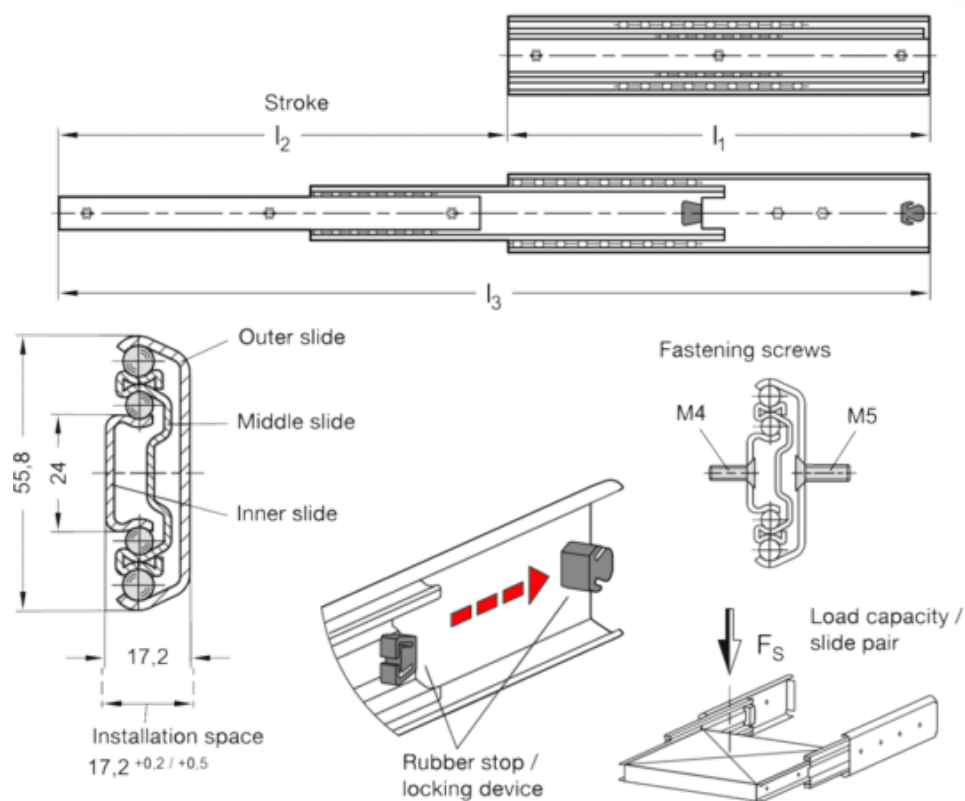

Varenummer: 201420800E2ZB
 Beskrivelse: E+G udtræksskinne GN 1420-800-E-2-ZB

Mål

Fs per pair in N at 10,000 cycles	= 1210
Fs per pair in N at 100,000 cycles	= 1020
l1	= 800
l3	= 1648
l2 +4/-4	= 848
Vægt i (g)	= 4500